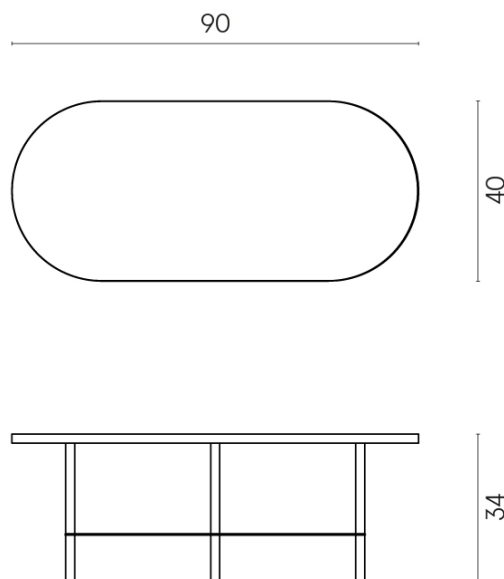

SCHEDA DI CONFIGURAZIONE

Cod. art.: 620840000001

Lounge

Side Table 90

Rivestimento del prodotto

Charme Advance
Alabastro White
Naturale

I colori e le altre caratteristiche estetiche delle piastrelle presenti nelle illustrazioni presenti sul sito sono puramente indicativi. Guarda sempre i campioni di persona prima dell'acquisto.