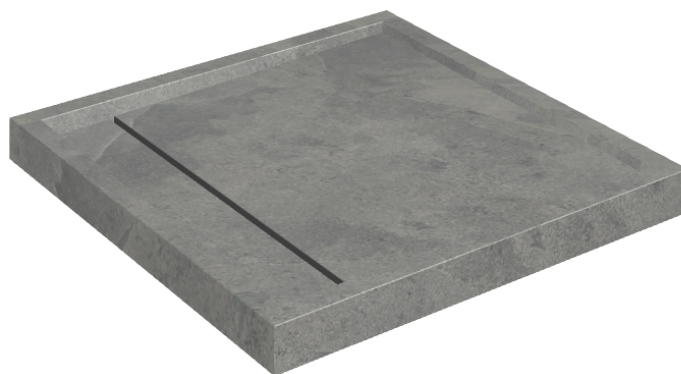

Cod. art.:

620820000001

Diamond

Shower Tray 80

Rivestimento del
prodotto

Materia Carbonio
Cerato

I colori e le altre caratteristiche estetiche delle piastrelle presenti nelle illustrazioni presenti sul sito sono puramente indicativi. Guarda sempre i campioni di persona prima dell'acquisto.