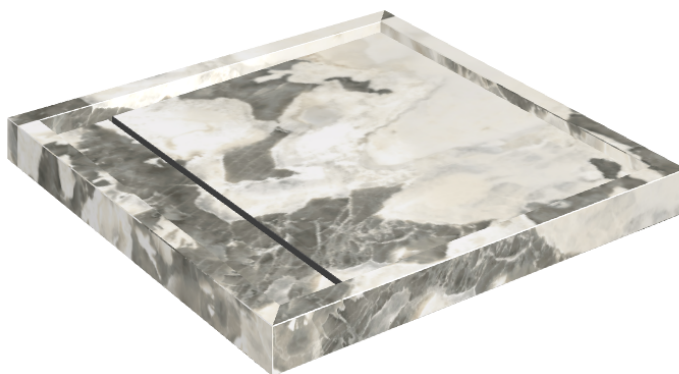

SCHEDA DI CONFIGURAZIONE

Cod. art.: 620820000001

Diamond

Shower Tray 80

**Rivestimento del
prodotto**Stellaris Dover Light
Naturale

I colori e le altre caratteristiche estetiche delle piastrelle presenti nelle illustrazioni presenti sul sito sono puramente indicativi. Guarda sempre i campioni di persona prima dell'acquisto.