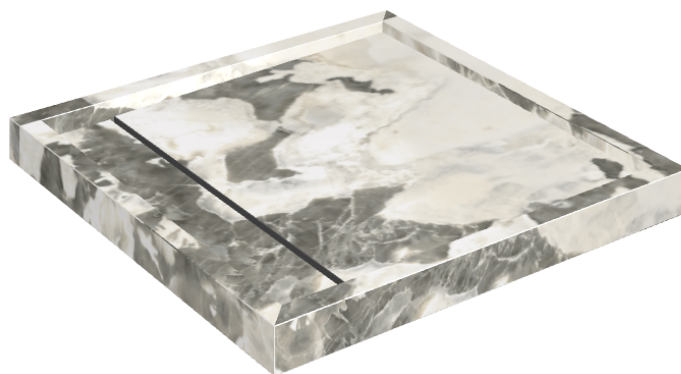

# Diamond

## Shower Tray 80

**Rivestimento del  
prodotto**Stellaris Dover Light  
Naturale

I colori e le altre caratteristiche estetiche delle piastrelle presenti nelle illustrazioni presenti sul sito sono puramente indicativi. Guarda sempre i campioni di persona prima dell'acquisto.