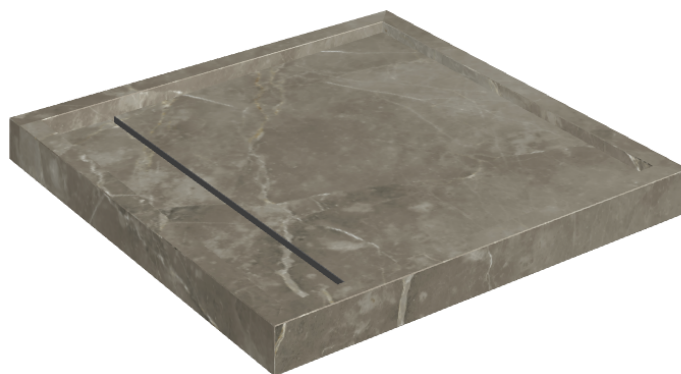

Cod. art.: 620820000001

Diamond

Shower Tray 80

Rivestimento del
prodotto

Stellaris Tuscania
Grey Naturale

I colori e le altre caratteristiche estetiche delle piastrelle presenti nelle illustrazioni presenti sul sito sono puramente indicativi. Guarda sempre i campioni di persona prima dell'acquisto.