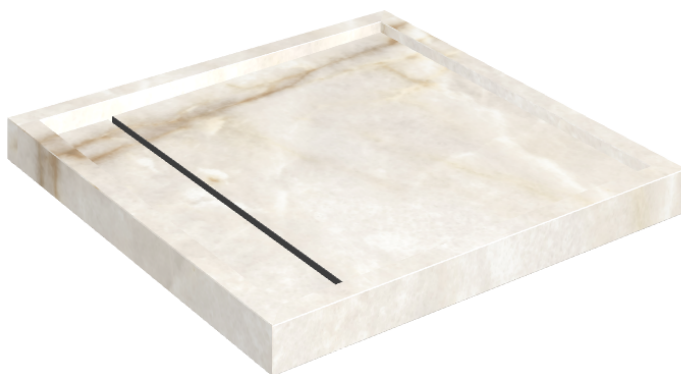

Cod. art.:

620820000001

Diamond

Shower Tray 80

Rivestimento del
prodotto

Stellaris Crystal Pure
Naturale

I colori e le altre caratteristiche estetiche delle piastrelle presenti nelle illustrazioni presenti sul sito sono puramente indicativi. Guarda sempre i campioni di persona prima dell'acquisto.