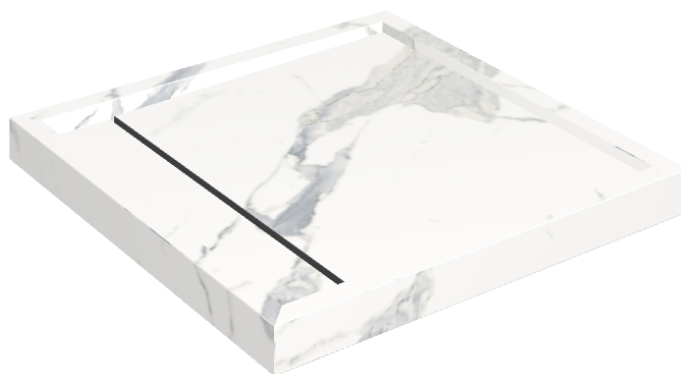

Cod. art.: 620820000001

Diamond

Shower Tray 80

Rivestimento del
prodotto

Stellaris Statuario
White Naturale

I colori e le altre caratteristiche estetiche delle piastrelle presenti nelle illustrazioni presenti sul sito sono puramente indicativi. Guarda sempre i campioni di persona prima dell'acquisto.