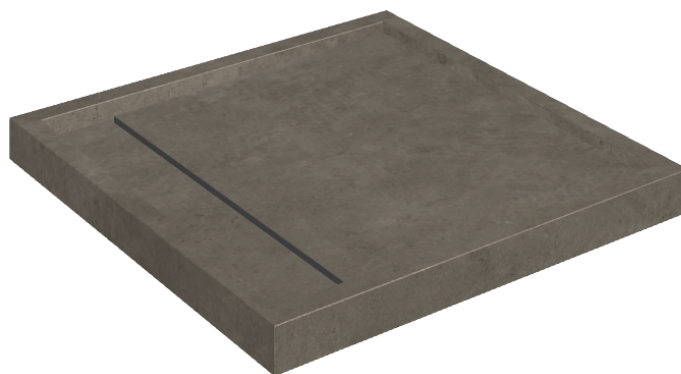

Cod. art.: 620820000001

Diamond

Shower Tray 80

Rivestimento del
prodotto

Eternum Coffee
Naturale

I colori e le altre caratteristiche estetiche delle piastrelle presenti nelle illustrazioni presenti sul sito sono puramente indicativi. Guarda sempre i campioni di persona prima dell'acquisto.