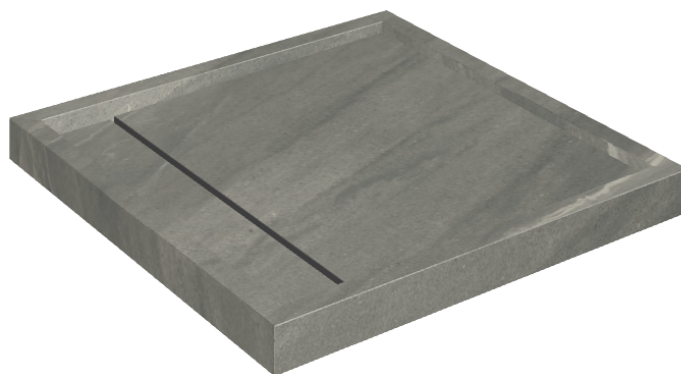

Cod. art.:

620820000001

Diamond

Shower Tray 80

**Rivestimento del
prodotto**Metropolis Graphite
Dark Naturale

I colori e le altre caratteristiche estetiche delle piastrelle presenti nelle illustrazioni presenti sul sito sono puramente indicativi. Guarda sempre i campioni di persona prima dell'acquisto.