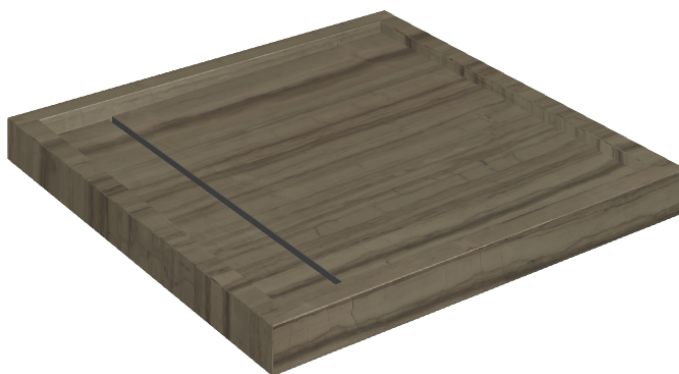

Cod. art.:

620820000001

Diamond

Shower Tray 80

Rivestimento del
prodotto

Charme Advance
Elegant Brown Lux

I colori e le altre caratteristiche estetiche delle piastrelle presenti nelle illustrazioni presenti sul sito sono puramente indicativi. Guarda sempre i campioni di persona prima dell'acquisto.