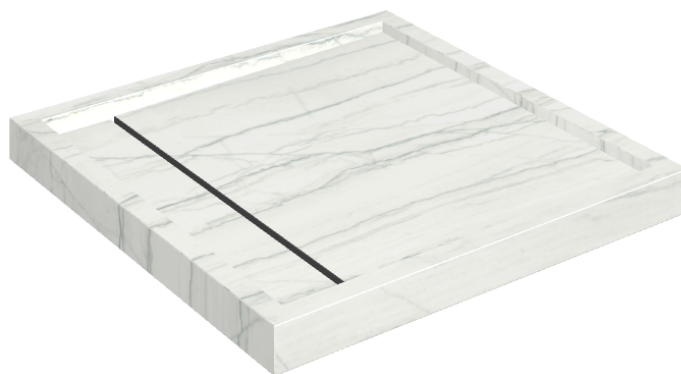

Cod. art.:

620820000001

Diamond

Shower Tray 80

**Rivestimento del
prodotto**Charme Advance
Platinum White
Naturale

I colori e le altre caratteristiche estetiche delle piastrelle presenti nelle illustrazioni presenti sul sito sono puramente indicativi. Guarda sempre i campioni di persona prima dell'acquisto.