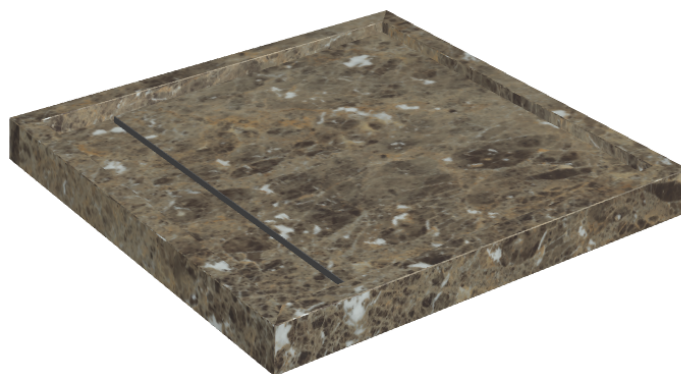

Cod. art.: 620820000001

Diamond

Shower Tray 80

**Rivestimento del
prodotto**Charme Deluxe
Emperador Dark
Naturale

I colori e le altre caratteristiche estetiche delle piastrelle presenti nelle illustrazioni presenti sul sito sono puramente indicativi. Guarda sempre i campioni di persona prima dell'acquisto.