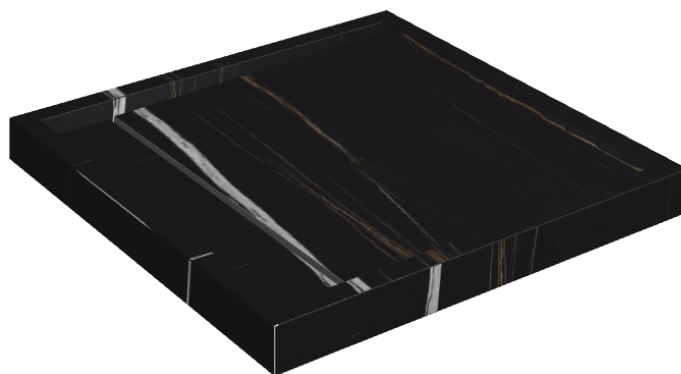

Cod. art.: 620820000001

Diamond

Shower Tray 80

Rivestimento del
prodotto

Charme Deluxe
Sahara Noir Naturale

I colori e le altre caratteristiche estetiche delle piastrelle presenti nelle illustrazioni presenti sul sito sono puramente indicativi. Guarda sempre i campioni di persona prima dell'acquisto.