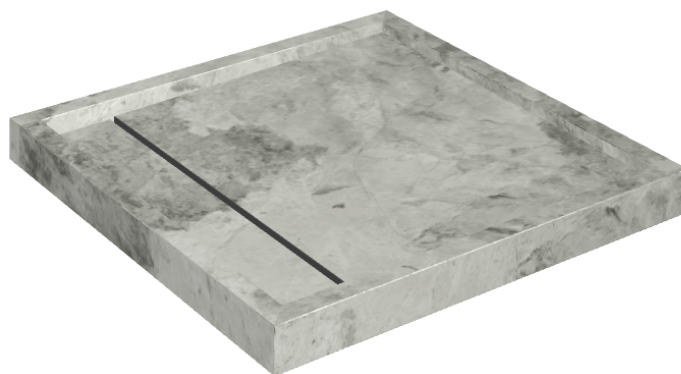

Cod. art.: 620820000001

Diamond

Shower Tray 80

**Rivestimento del
prodotto**Charme Extra Silver
Naturale

I colori e le altre caratteristiche estetiche delle piastrelle presenti nelle illustrazioni presenti sul sito sono puramente indicativi. Guarda sempre i campioni di persona prima dell'acquisto.