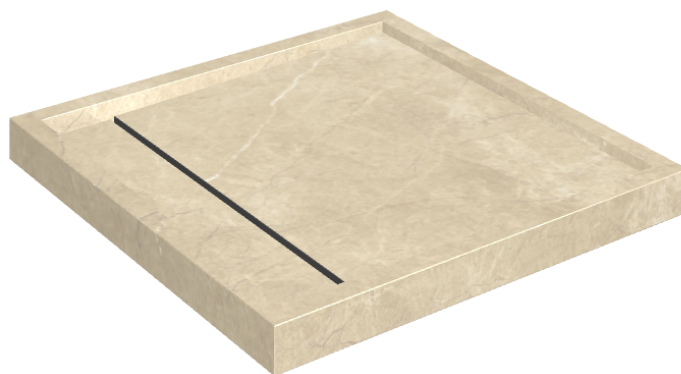

Cod. art.:

620820000001

Diamond

Shower Tray 80

Rivestimento del
prodotto

Charme Extra Arcadia
Naturale

I colori e le altre caratteristiche estetiche delle piastrelle presenti nelle illustrazioni presenti sul sito sono puramente indicativi. Guarda sempre i campioni di persona prima dell'acquisto.