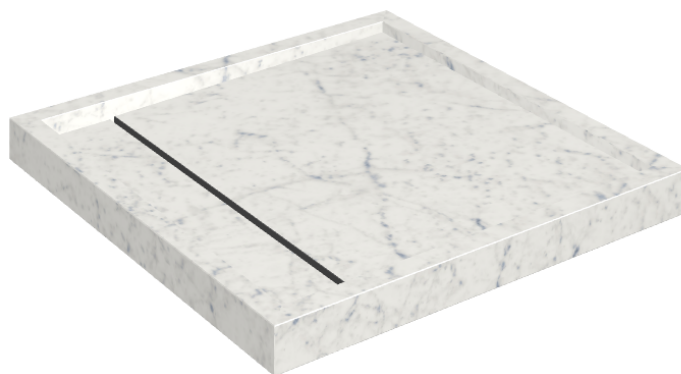

Cod. art.: 620820000001

Diamond

Shower Tray 80

**Rivestimento del
prodotto**Charme Extra Carrara
Naturale

I colori e le altre caratteristiche estetiche delle piastrelle presenti nelle illustrazioni presenti sul sito sono puramente indicativi. Guarda sempre i campioni di persona prima dell'acquisto.