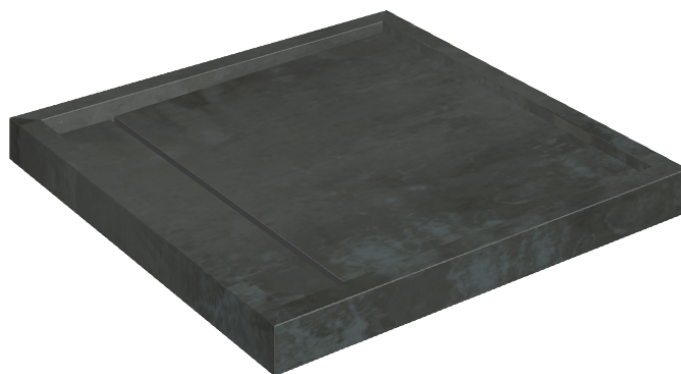

# Diamond

## Shower Tray 80

Rivestimento del  
prodottoSurface Steel  
Naturale

I colori e le altre caratteristiche estetiche delle piastrelle presenti nelle illustrazioni presenti sul sito sono puramente indicativi. Guarda sempre i campioni di persona prima dell'acquisto.