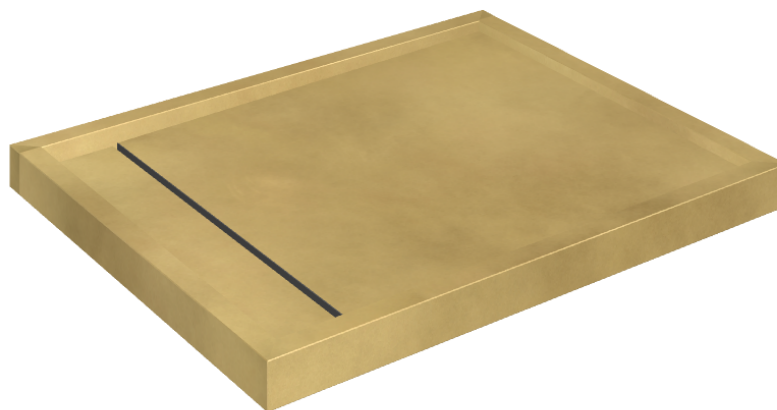

SCHEDA DI CONFIGURAZIONE

Cod. art.: 620820000002

Diamond

Shower Tray 100

Rivestimento del
prodottoContinuum Brass
Gold Lappato

I colori e le altre caratteristiche estetiche delle piastrelle presenti nelle illustrazioni presenti sul sito sono puramente indicativi. Guarda sempre i campioni di persona prima dell'acquisto.