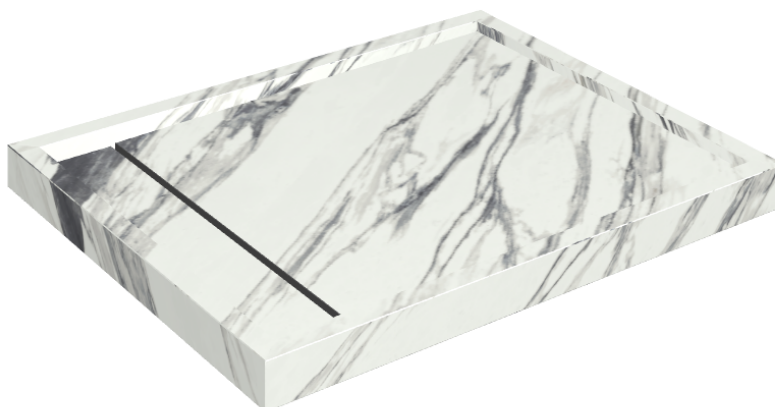

Cod. art.:

620820000002

Diamond

Shower Tray 100

Rivestimento del
prodotto

Charme Deluxe
Statuario Fantastico
Naturale

I colori e le altre caratteristiche estetiche delle piastrelle presenti nelle illustrazioni presenti sul sito sono puramente indicativi. Guarda sempre i campioni di persona prima dell'acquisto.