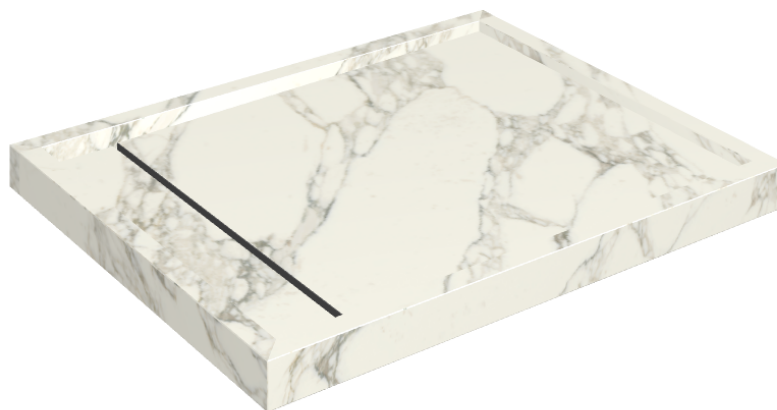

SCHEMA DI CONFIGURAZIONE

Cod. art.: 620820000002

Diamond

Shower Tray 100

**Rivestimento del
prodotto**Charme Deluxe
Arabescato White
Naturale

I colori e le altre caratteristiche estetiche delle piastrelle presenti nelle illustrazioni presenti sul sito sono puramente indicativi. Guarda sempre i campioni di persona prima dell'acquisto.