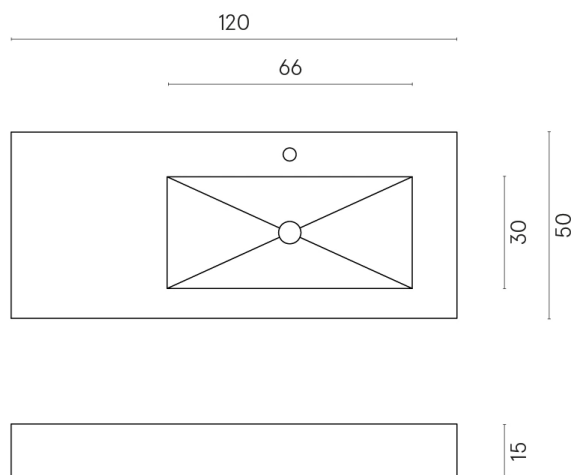

SCHEDA DI CONFIGURAZIONE

Cod. art.: 620810000009

Fly

Washbasin 120 Dx

Rivestimento del
prodotto

Surface Steel
Naturale

I colori e le altre caratteristiche estetiche delle piastrelle presenti nelle illustrazioni presenti sul sito sono puramente indicativi. Guarda sempre i campioni di persona prima dell'acquisto.