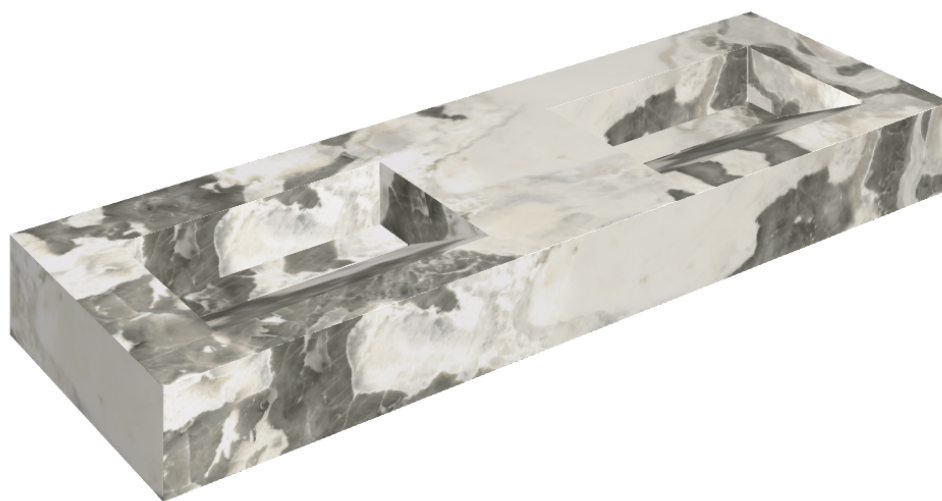

## Washbasin Duo 150

Rivestimento del  
prodotto

Stellaris Dover Light  
Naturale

I colori e le altre caratteristiche estetiche delle piastrelle presenti nelle illustrazioni presenti sul sito sono puramente indicativi. Guarda sempre i campioni di persona prima dell'acquisto.