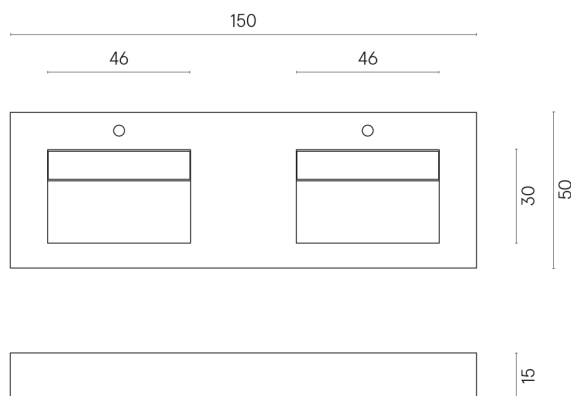

SCHEDA DI CONFIGURAZIONE

Cod. art.: 620810000013

Fly Evo

Washbasin Duo 150

Rivestimento del
prodotto

Continuum Polar
Naturale

I colori e le altre caratteristiche estetiche delle piastrelle presenti nelle illustrazioni presenti sul sito sono puramente indicativi. Guarda sempre i campioni di persona prima dell'acquisto.