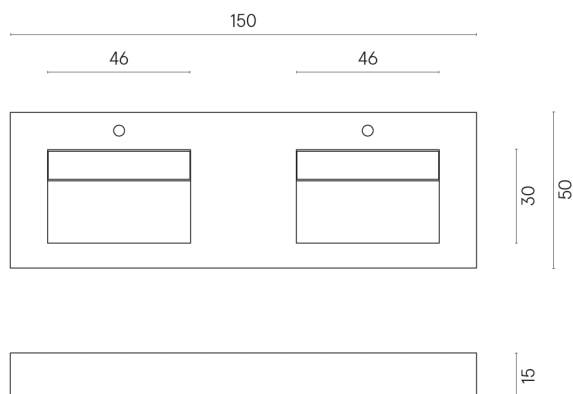

SCHEDA DI CONFIGURAZIONE

Cod. art.:

620810000013

Fly Evo

Washbasin Duo 150

Rivestimento del
prodotto

Metropolis Imperial
Black Naturale

I colori e le altre caratteristiche estetiche delle piastrelle presenti nelle illustrazioni presenti sul sito sono puramente indicativi. Guarda sempre i campioni di persona prima dell'acquisto.