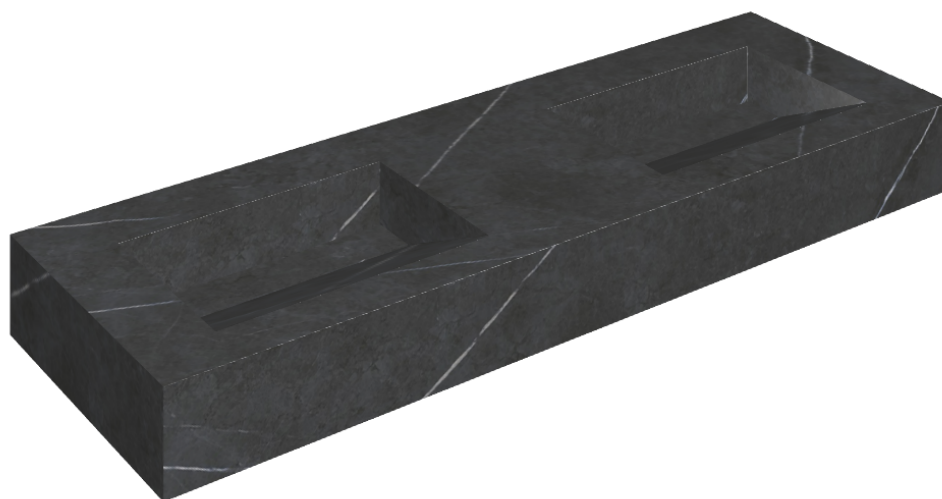

SCHEDA DI CONFIGURAZIONE

Cod. art.:

620810000013

Fly Evo

Washbasin Duo 150

Rivestimento del
prodotto

Metropolis Imperial
Black Naturale

I colori e le altre caratteristiche estetiche delle piastrelle presenti nelle illustrazioni presenti sul sito sono puramente indicativi. Guarda sempre i campioni di persona prima dell'acquisto.