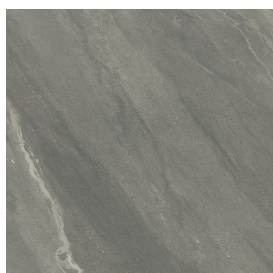

## Washbasin Duo 150

Rivestimento del  
prodotto

Metropolis Graphite  
Dark Naturale

I colori e le altre caratteristiche estetiche delle piastrelle presenti nelle illustrazioni presenti sul sito sono puramente indicativi. Guarda sempre i campioni di persona prima dell'acquisto.