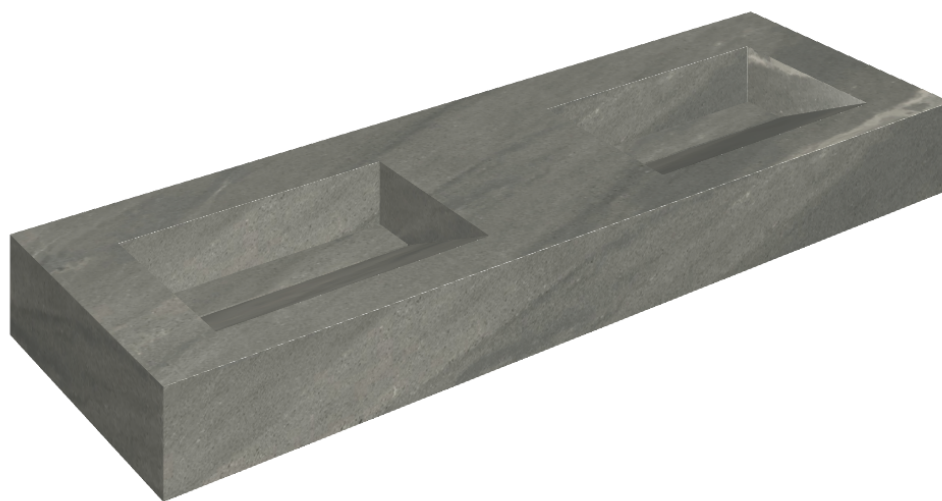

## Washbasin Duo 150

Rivestimento del  
prodotto

Metropolis Graphite  
Dark Naturale

I colori e le altre caratteristiche estetiche delle piastrelle presenti nelle illustrazioni presenti sul sito sono puramente indicativi. Guarda sempre i campioni di persona prima dell'acquisto.