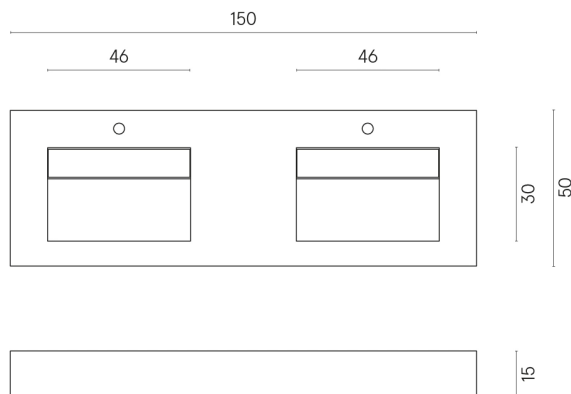

SCHEDA DI CONFIGURAZIONE

Cod. art.: 620810000013

Fly Evo

Washbasin Duo 150

Rivestimento del
prodotto
Metropolis Absolut
Silver Naturale

I colori e le altre caratteristiche estetiche delle piastrelle presenti nelle illustrazioni presenti sul sito sono puramente indicativi. Guarda sempre i campioni di persona prima dell'acquisto.