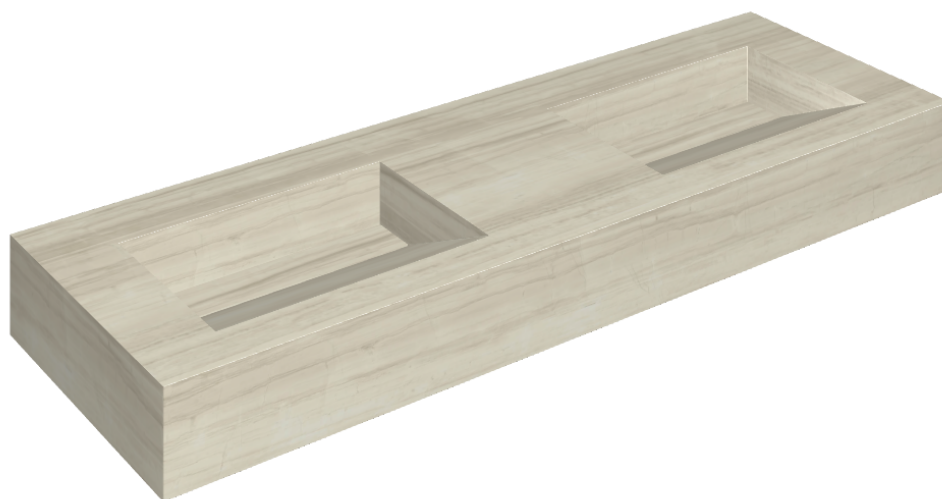

SCHEDA DI CONFIGURAZIONE

Cod. art.: 620810000013

Fly Evo

Washbasin Duo 150

Rivestimento del
prodotto

Charme Advance Silk
Grey Lux

I colori e le altre caratteristiche estetiche delle piastrelle presenti nelle illustrazioni presenti sul sito sono puramente indicativi. Guarda sempre i campioni di persona prima dell'acquisto.