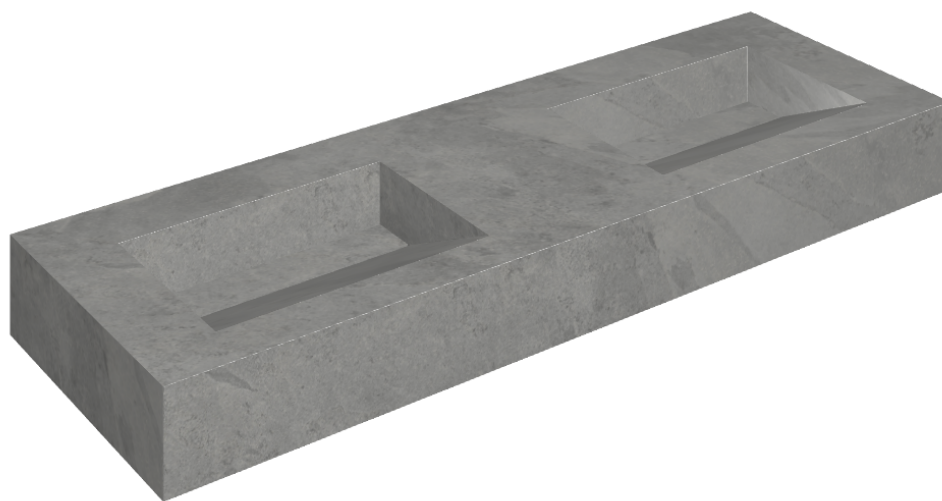

SCHEDA DI CONFIGURAZIONE

Cod. art.: 620810000013

Fly Evo

Washbasin Duo 150

Rivestimento del
prodotto

Materia Carbonio
Naturale

I colori e le altre caratteristiche estetiche delle piastrelle presenti nelle illustrazioni presenti sul sito sono puramente indicativi. Guarda sempre i campioni di persona prima dell'acquisto.