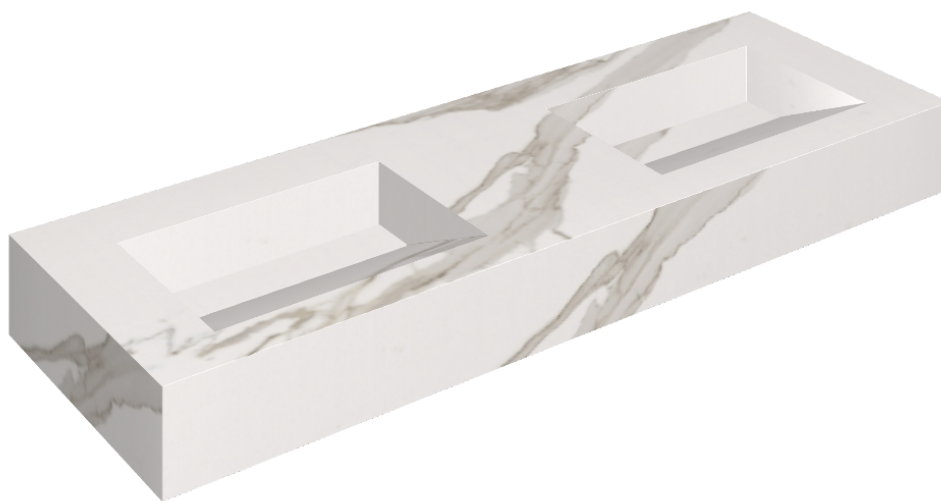

SCHEDA DI CONFIGURAZIONE

Cod. art.:

620810000013

Fly Evo

Washbasin Duo 150

Rivestimento del
prodotto

Charme Evo
Calacatta Naturale

I colori e le altre caratteristiche estetiche delle piastrelle presenti nelle illustrazioni presenti sul sito sono puramente indicativi. Guarda sempre i campioni di persona prima dell'acquisto.