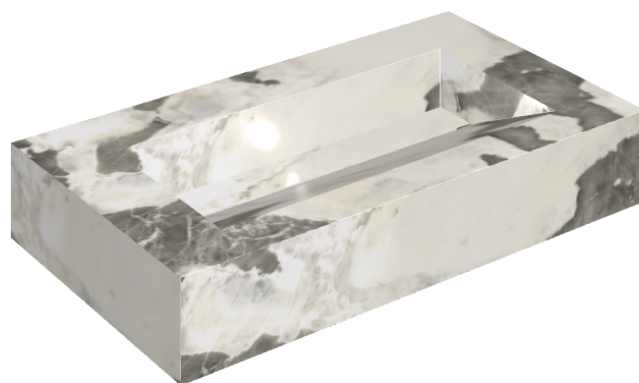

SCHEDA DI CONFIGURAZIONE

Cod. art.: 620810000011

Fly Evo

Washbasin 90

Rivestimento del
prodotto

Stellaris Dover Light
Naturale

I colori e le altre caratteristiche estetiche delle piastrelle presenti nelle illustrazioni presenti sul sito sono puramente indicativi. Guarda sempre i campioni di persona prima dell'acquisto.