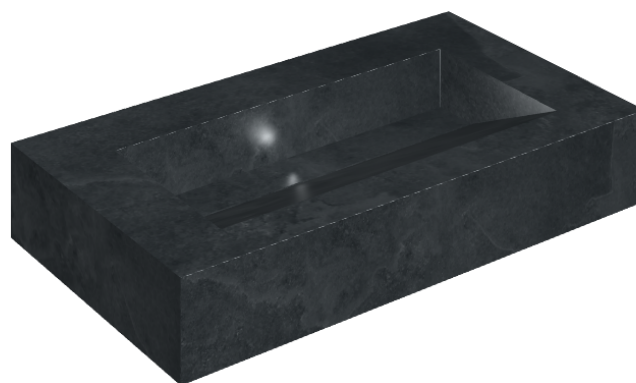

SCHEMA DI CONFIGURAZIONE

Cod. art.: 620810000011

Fly Evo

Washbasin 90

Rivestimento del
prodottoMateria Titanio
Naturale

I colori e le altre caratteristiche estetiche delle piastrelle presenti nelle illustrazioni presenti sul sito sono puramente indicativi. Guarda sempre i campioni di persona prima dell'acquisto.