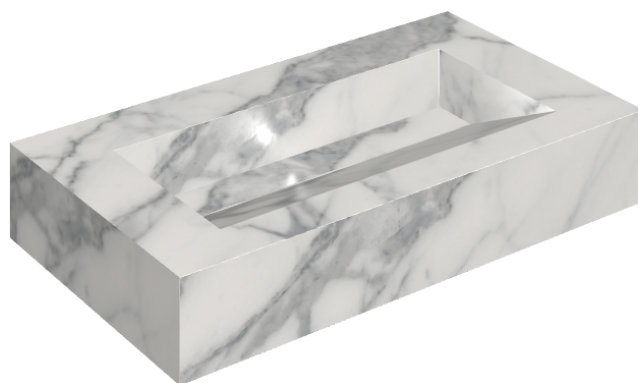

SCHEDA DI CONFIGURAZIONE

Cod. art.:

620810000011

Fly Evo

Washbasin 90

**Rivestimento del
prodotto**Charme Evo Statuario
Naturale

I colori e le altre caratteristiche estetiche delle piastrelle presenti nelle illustrazioni presenti sul sito sono puramente indicativi. Guarda sempre i campioni di persona prima dell'acquisto.