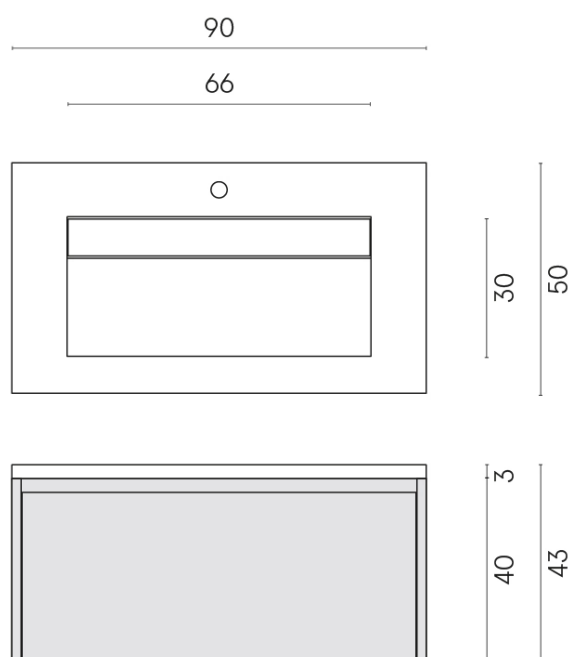

SCHEDA DI CONFIGURAZIONE

Cod. art.: 620810000016

Fly Air

Washbasin 90 Wood

Rivestimento del
prodotto

Metropolis Glass Sand
Lux

I colori e le altre caratteristiche estetiche delle piastrelle presenti nelle illustrazioni presenti sul sito sono puramente indicativi. Guarda sempre i campioni di persona prima dell'acquisto.