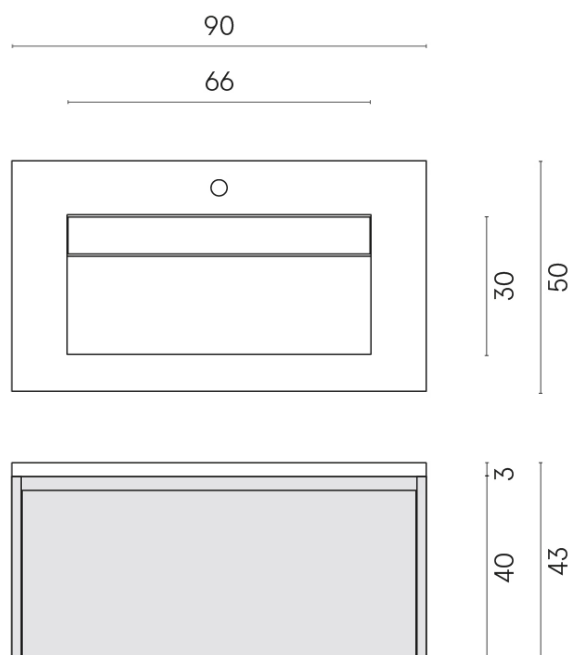

SCHEDA DI CONFIGURAZIONE

Cod. art.: 620810000016

Fly Air

Washbasin 90 Wood

Rivestimento del prodotto

Charme Advance
Elegant Brown Lux

I colori e le altre caratteristiche estetiche delle piastrelle presenti nelle illustrazioni presenti sul sito sono puramente indicativi. Guarda sempre i campioni di persona prima dell'acquisto.