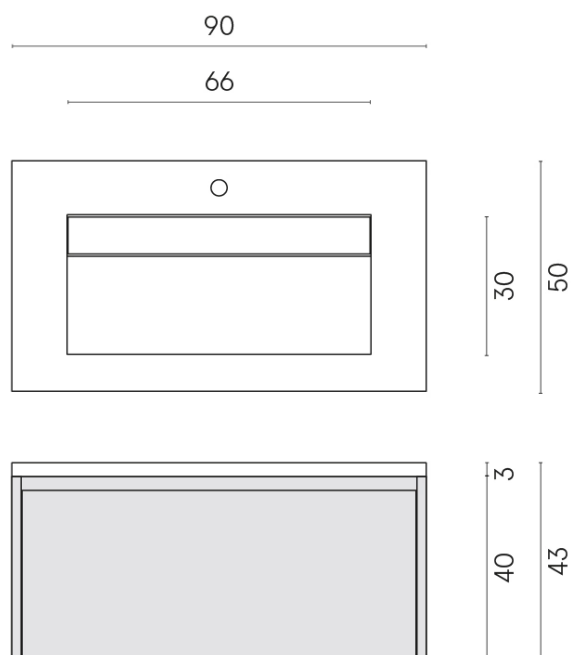

SCHEDA DI CONFIGURAZIONE

Cod. art.: 620810000021

Fly Air

Washbasin 90 White

Rivestimento del
prodotto

Eternum Volcano
Naturale

I colori e le altre caratteristiche estetiche delle piastrelle presenti nelle illustrazioni presenti sul sito sono puramente indicativi. Guarda sempre i campioni di persona prima dell'acquisto.