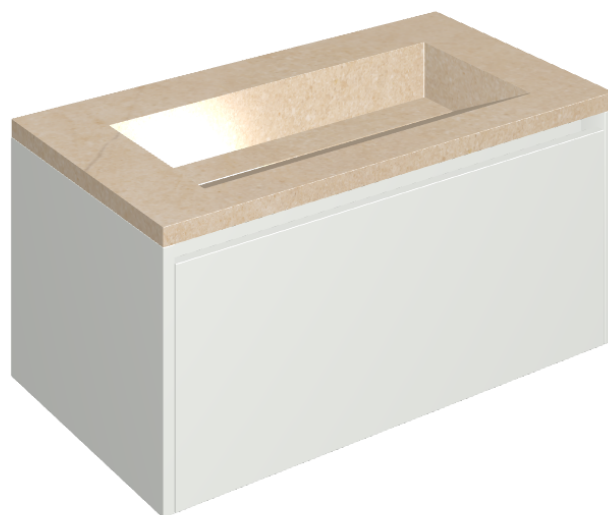

SCHEDA DI CONFIGURAZIONE

Cod. art.: 620810000021

Fly Air

Washbasin 90 White

Rivestimento del
prodotto

Contempora Flare
Cerato

I colori e le altre caratteristiche estetiche delle piastrelle presenti nelle illustrazioni presenti sul sito sono puramente indicativi. Guarda sempre i campioni di persona prima dell'acquisto.