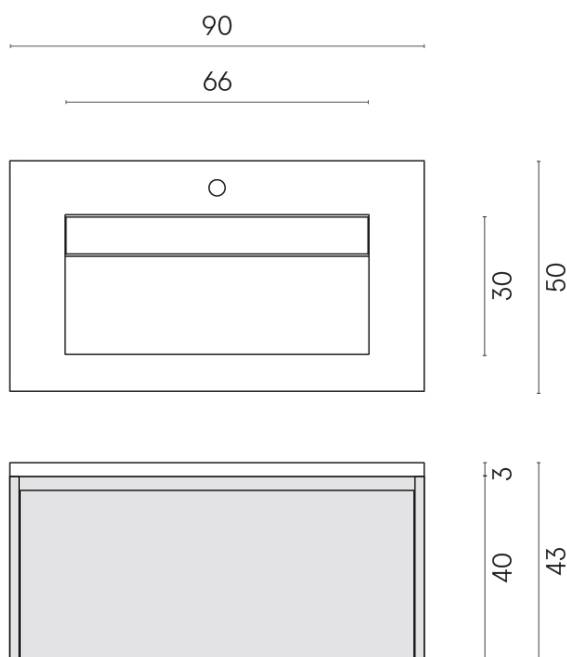

SCHEDA DI CONFIGURAZIONE

Cod. art.: 620810000025

Fly Air

Washbasin 90 Black

Rivestimento del
prodotto

Stellaris Toscana
Grey Naturale

I colori e le altre caratteristiche estetiche delle piastrelle presenti nelle illustrazioni presenti sul sito sono puramente indicativi. Guarda sempre i campioni di persona prima dell'acquisto.