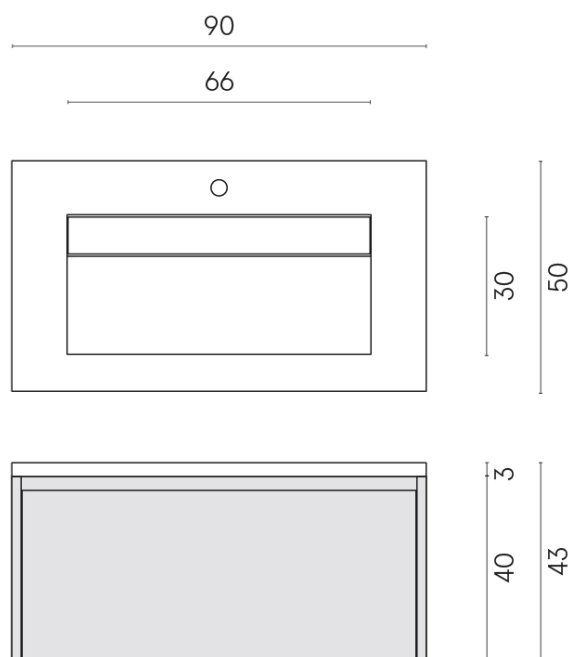

SCHEDA DI CONFIGURAZIONE

Cod. art.: 620810000025

Fly Air

Washbasin 90 Black

Rivestimento del
prodotto
Stellaris Calacatta
Gold Naturale

I colori e le altre caratteristiche estetiche delle piastrelle presenti nelle illustrazioni presenti sul sito sono puramente indicativi. Guarda sempre i campioni di persona prima dell'acquisto.