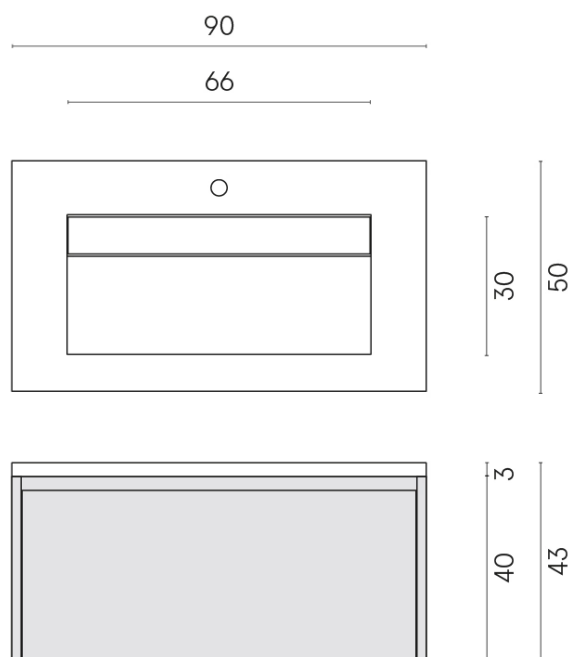

SCHEDA DI CONFIGURAZIONE

Cod. art.: 620810000025

Fly Air

Washbasin 90 Black

Rivestimento del
prodotto

Metropolis Glass Sand
Lux

I colori e le altre caratteristiche estetiche delle piastrelle presenti nelle illustrazioni presenti sul sito sono puramente indicativi. Guarda sempre i campioni di persona prima dell'acquisto.