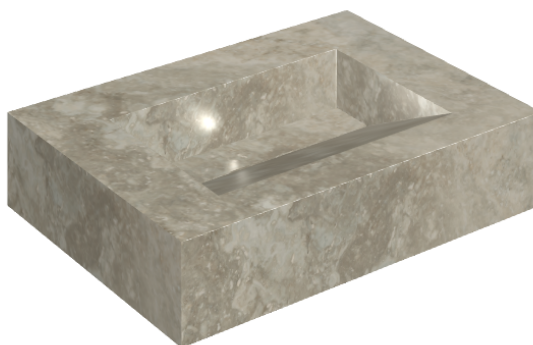

SCHEDA DI CONFIGURAZIONE

Cod. art.: 620810000010

Fly Evo

Washbasin 70

Rivestimento del
prodotto

Wonderful Life
Graphite Naturale

I colori e le altre caratteristiche estetiche delle piastrelle presenti nelle illustrazioni presenti sul sito sono puramente indicativi. Guarda sempre i campioni di persona prima dell'acquisto.