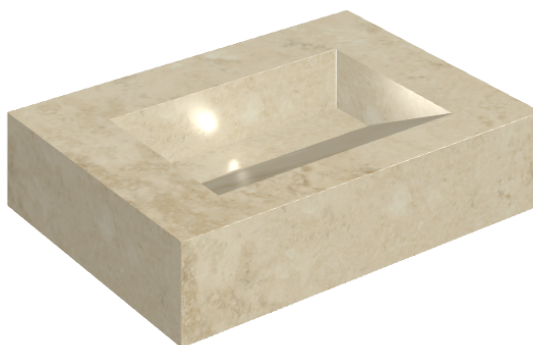

SCHEDA DI CONFIGURAZIONE

Cod. art.: 620810000010

Fly Evo

Washbasin 70

Rivestimento del
prodotto

Wonderful Life
Almond Naturale

I colori e le altre caratteristiche estetiche delle piastrelle presenti nelle illustrazioni presenti sul sito sono puramente indicativi. Guarda sempre i campioni di persona prima dell'acquisto.