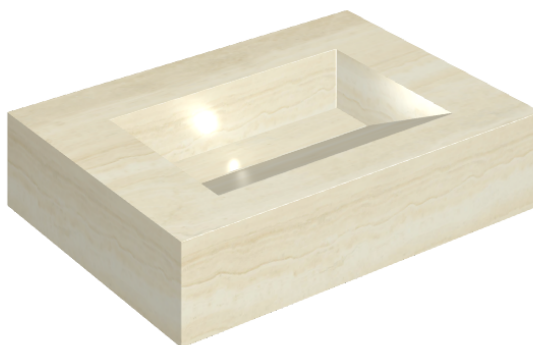

## Washbasin 70

Rivestimento del  
prodotto

Charme Advance  
Alabastro White  
Naturale

I colori e le altre caratteristiche estetiche delle piastrelle presenti nelle illustrazioni presenti sul sito sono puramente indicativi. Guarda sempre i campioni di persona prima dell'acquisto.