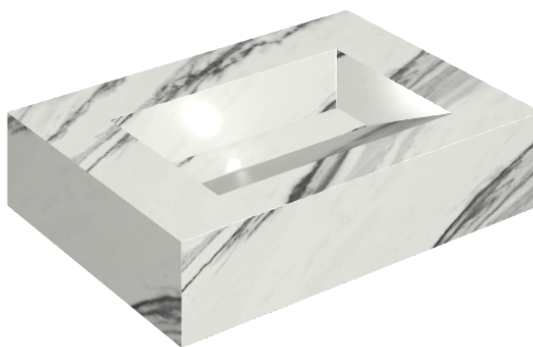

SCHEDA DI CONFIGURAZIONE

Cod. art.: 620810000010

Fly Evo

Washbasin 70

Rivestimento del
prodotto

Charme Deluxe
Statuario Fantastico
Naturale

I colori e le altre caratteristiche estetiche delle piastrelle presenti nelle illustrazioni presenti sul sito sono puramente indicativi. Guarda sempre i campioni di persona prima dell'acquisto.