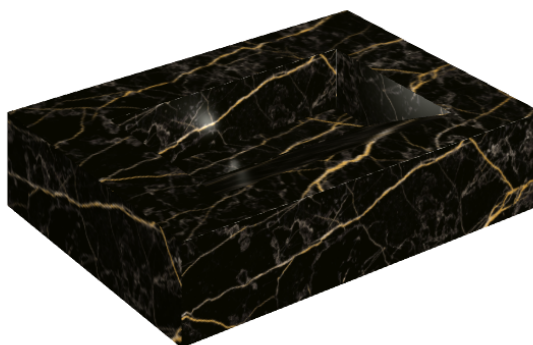

SCHEDA DI CONFIGURAZIONE

Cod. art.: 620810000010

Fly Evo

Washbasin 70

Rivestimento del
prodotto

Charme Extra Laurent
Naturale

I colori e le altre caratteristiche estetiche delle piastrelle presenti nelle illustrazioni presenti sul sito sono puramente indicativi. Guarda sempre i campioni di persona prima dell'acquisto.