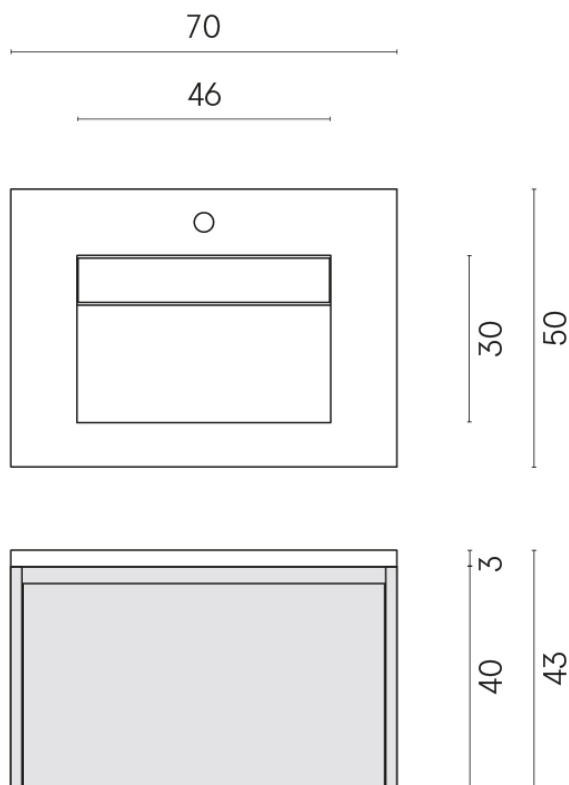

SCHEDA DI CONFIGURAZIONE

Cod. art.: 620810000015

Fly Air

Washbasin 70 Wood

Rivestimento del
prodotto
Metropolis Imperial
Black Naturale

I colori e le altre caratteristiche estetiche delle piastrelle presenti nelle illustrazioni presenti sul sito sono puramente indicativi. Guarda sempre i campioni di persona prima dell'acquisto.