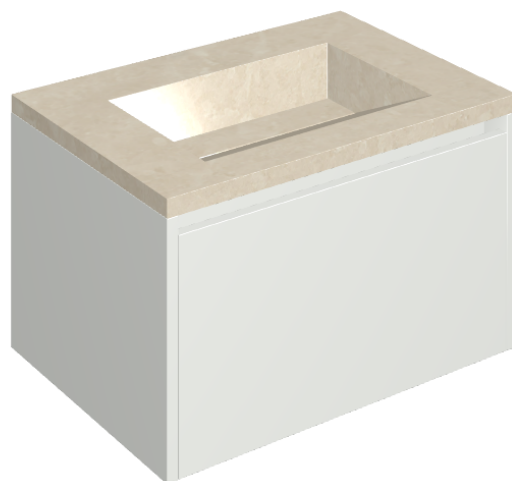

## Washbasin 70 White

Rivestimento del  
prodotto

Genesis Moon White  
Naturale

I colori e le altre caratteristiche estetiche delle piastrelle presenti nelle illustrazioni presenti sul sito sono puramente indicativi. Guarda sempre i campioni di persona prima dell'acquisto.