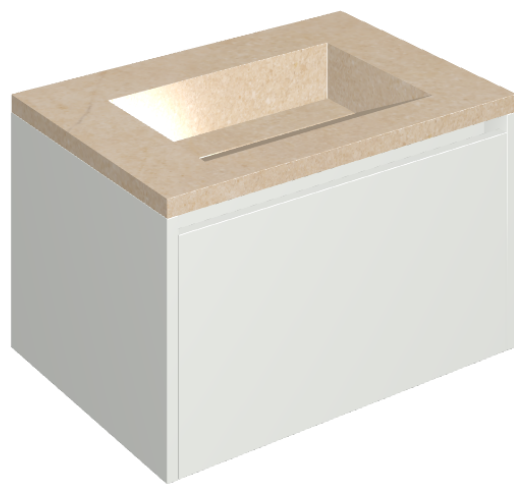

SCHEDA DI CONFIGURAZIONE

Cod. art.: 620810000020

Fly Air

Washbasin 70 White

Rivestimento del
prodotto

Contempora Flare
Cerato

I colori e le altre caratteristiche estetiche delle piastrelle presenti nelle illustrazioni presenti sul sito sono puramente indicativi. Guarda sempre i campioni di persona prima dell'acquisto.