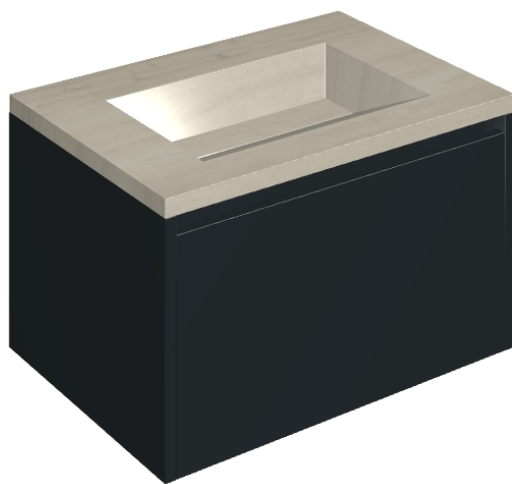

SCHEDA DI CONFIGURAZIONE

Cod. art.: 620810000024

Fly Air

Washbasin 70 Black

Rivestimento del
prodotto

Charme Advance Silk
Grey Cerato

I colori e le altre caratteristiche estetiche delle piastrelle presenti nelle illustrazioni presenti sul sito sono puramente indicativi. Guarda sempre i campioni di persona prima dell'acquisto.