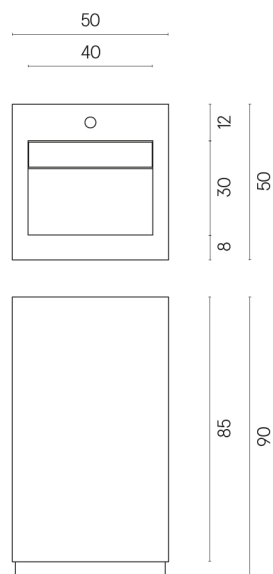

SCHEDA DI CONFIGURAZIONE

Cod. art.:

620810000014

Cube Evo

Washbasin 50

Rivestimento del
prodotto

Metropolis Graphite
Dark Naturale

I colori e le altre caratteristiche estetiche delle piastrelle presenti nelle illustrazioni presenti sul sito sono puramente indicativi. Guarda sempre i campioni di persona prima dell'acquisto.