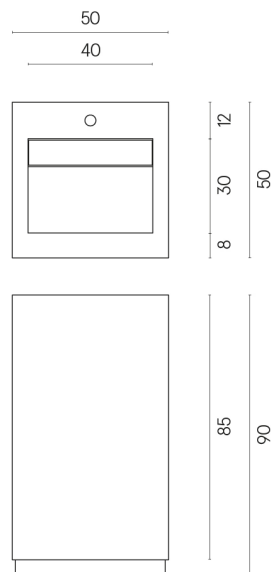

SCHEDA DI CONFIGURAZIONE

Cod. art.:

620810000014

Cube Evo

Washbasin 50

Rivestimento del
prodotto

Millennium Silver
Naturale

I colori e le altre caratteristiche estetiche delle piastrelle presenti nelle illustrazioni presenti sul sito sono puramente indicativi. Guarda sempre i campioni di persona prima dell'acquisto.