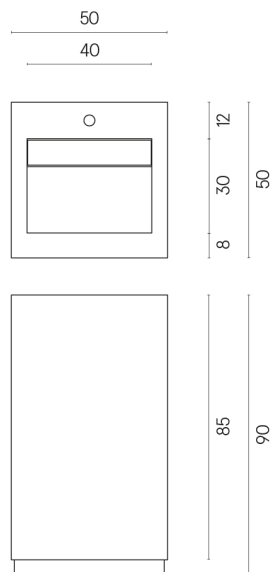

SCHEDA DI CONFIGURAZIONE

Cod. art.:

620810000014

Cube Evo

Washbasin 50

Rivestimento del
prodotto

Millennium Pure
Naturale

I colori e le altre caratteristiche estetiche delle piastrelle presenti nelle illustrazioni presenti sul sito sono puramente indicativi. Guarda sempre i campioni di persona prima dell'acquisto.